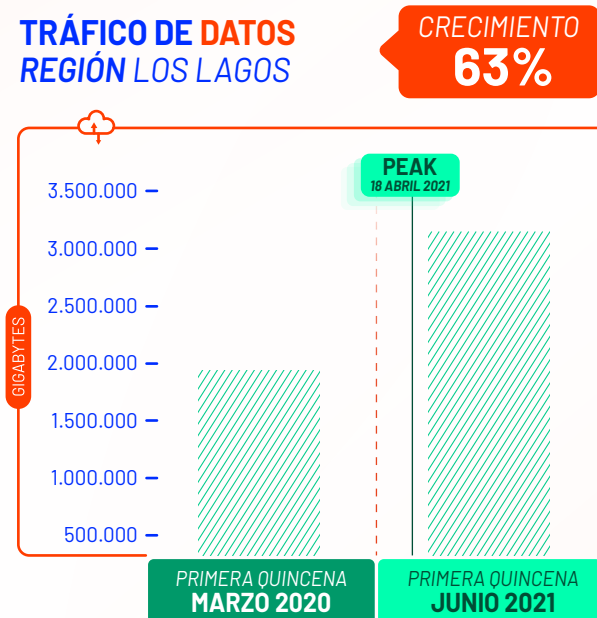

# EVOLUCIÓN DEL TRÁFICO MÓVIL EN CHILE DURANTE LA PANDEMIA

## TRÁFICO DE DATOS REGIÓN LOS LAGOS

## PEAK NACIONAL TRÁFICO DE VOZ