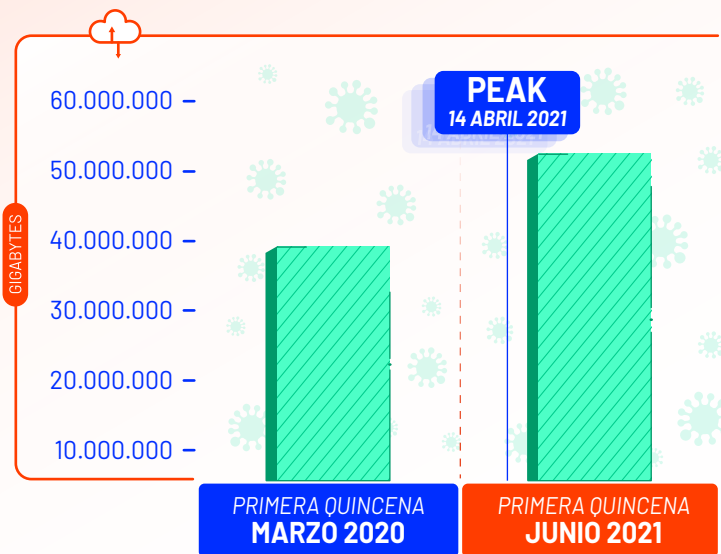

TRÁFICO DE DATOS NACIONAL